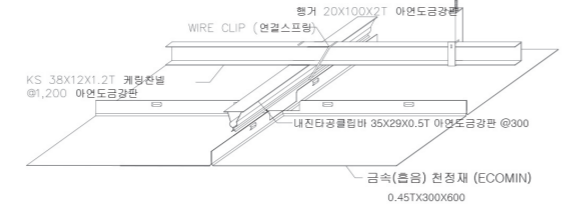

■ 천장재 마감상세도

1 ECO PANEL CEILING PLAN

2 A-A' SECTION DETAIL

3 B' SECTION DETAIL

4 C' SECTION DETAIL

■ 제품사양

	물품식별명	단위	조달단가	KS제품인증	물품식별번호
타공천장재	eco-A36P	m ²	35,300	☑	25594899
	eco-A36P-35	m ²	35,600	☑	25594901
	eco-A36P-18	m ²	35,900	☑	25594900
	eco-A66P	m ²	35,400	☑	25594902
	eco-A66P-35	m ²	35,900	☑	25605861
	eco-A66P-18	m ²	36,100	☑	25594903
	eco-C36P	m ²	36,900	☑	25527195
	eco-C36P-35	m ²	37,200	☑	25527193
	eco-C36P-18	m ²	37,500	☑	25527196
	eco-C66P	m ²	36,400	☑	25527199
	eco-C66P-35	m ²	36,900	☑	25527198
	eco-C66P-18	m ²	37,500	☑	25527197
	규격	강종	문양	색상	적용
300×600 / 0.45T	갈바륨	2단원형 / ϕ 1.8 / ϕ 3.5	WHITE, IVORY 외 색상 가능	발코니, 베란다, 방풍실 사용 가능	
600×600 / 0.45T	갈바륨	2단원형 / ϕ 1.8 / ϕ 3.5	WHITE, IVORY 외 색상 가능	발코니, 베란다, 방풍실 사용 가능	