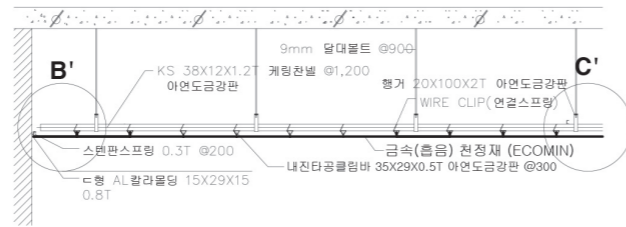

2 A-A' SECTION DETAIL