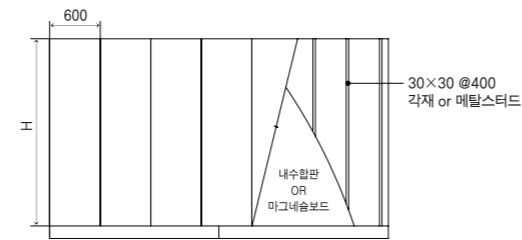

제품 구조도

시공 방법

클립타입

몰딩타입

제품사양

※납품장소 차상도

	물품식별명	규격	단위	조달단가	환경표지	물품식별번호
몰딩타입	eco7TM-C	1220x2440	m ²	104,200		23366992
	eco7TM-G	1220x2440	m ²	95,800		23366993
조립식	ecoM7T-A	1200x2400	m ²	86,200		23091518
	ecoM7T-B	1200x2400	m ²	105,300		23091519
	ecoM7T-M	1200x2400	m ²	96,200		23091573
	eco9TFT-A	1200x2400	m ²	135,000		24987646
	eco9TFT-C	1200x2400	m ²	106,000		24998543
	eco9TFT-M	1200x2400	m ²	98,000		24998553
	eco11TFT-A	400x1200	m ²	91,700		22928019
	eco11TFT-B	400x1200	m ²	103,000		22928021
	eco11TFT-C	400x1200	m ²	108,600		22928022
	eco11TFT-M	400x1200	m ²	99,500		22928020
	eco11TFT-ONE	398x1198	m ²	95,000		23366988
	ecoM14T-M	1200x2400	m ²	101,700		23091575
그래픽 패널	eco7T-BD	1200x2400	m ²	130,000		23461514
	eco7T-MD	1200x2400	m ²	127,000		23461515