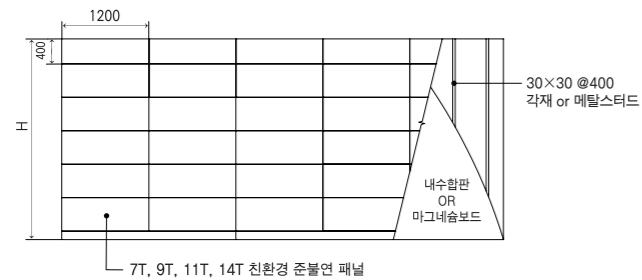

제품 구조도

시공 방법

클립타입

몰딩타입

제품사양

※납품장소 차상도

	물품식별명	규격	단위	조달단가	환경표지	물품식별번호
몰딩타입	eco7TM-C	1220x2440	m ²	104,200		23366992
	eco7TM-G	1220x2440	m ²	95,800		23366993
조립식	ecoM7T-A	1200x2400	m ²	86,200		23091518
	ecoM7T-B	1200x2400	m ²	105,300		23091519
	ecoM7T-M	1200x2400	m ²	96,200		23091573
	eco9TFT-A	1200x2400	m ²	135,000		24987646
	eco9TFT-C	1200x2400	m ²	106,000		24998543
	eco9TFT-M	1200x2400	m ²	98,000		24998553
	eco11TFT-A	400x1200	m ²	91,700		22928019
	eco11TFT-B	400x1200	m ²	103,000		22928021
	eco11TFT-C	400x1200	m ²	108,600		22928022
	eco11TFT-M	400x1200	m ²	99,500		22928020
	eco11TFT-ONE	398x1198	m ²	95,000		23366988
	ecoM14T-M	1200x2400	m ²	101,700		23091575
그래픽 패널	eco7T-BD	1200x2400	m ²	130,000		23461514
	eco7T-MD	1200x2400	m ²	127,000		23461515