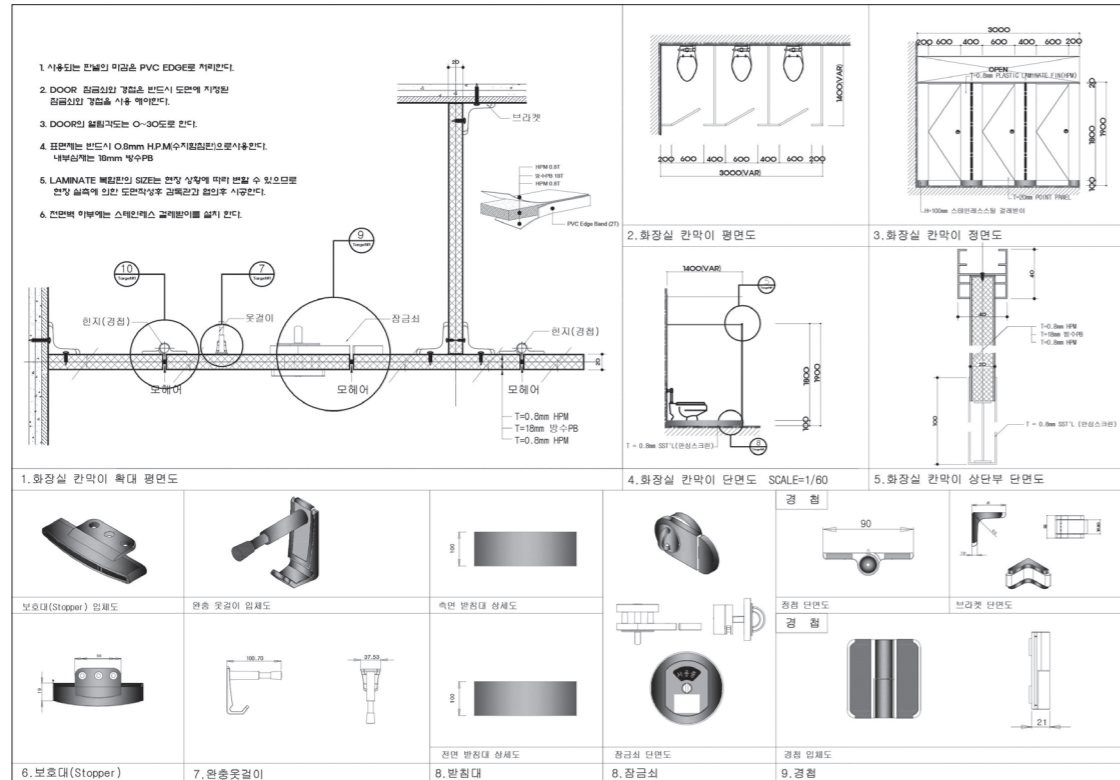

친환경 원자재를 활용한 기술력과 감각적이고 다양한 디자인은 품격있는 공간으로 만들어 드립니다.

■ 시공사진

Cubicle

큐비클

큐비클은 공간을 나누는 역할, 그 이상이 됩니다. 평범했던 생활공간이 아름답고 편안한 문화공간이 됩니다.

Only Fabricated Panel System Board

화장실칸막이 상세도

소변기칸막이 상세도