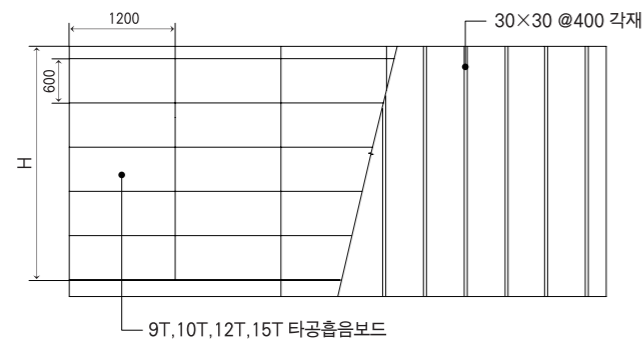

Absorbing Material

타공 흡음보드

친환경 원자재를 활용한 기술력과 감각적이고 다양한 디자인은 품격있는 공간으로 만들어 드립니다.

Only Fabricated Panel System Board

타공 흡음보드

- 사양 : 9T, 10T, 12T, 15T
- 디자인 : 주문 제작
- 적용 : 방송실, 강당, 음악실, 다목적실, 시청각실 등

제품 구조도

시공 방법

- 클립타입

- 몰딩타입

제품 사양

※ 납품장소 하차도

구분	물품식별명	단위	조달단가	환경표지	물품식별번호
흡음용 장식재	eco-LB200	m²	55,000		23065753
	eco-LB300	m²	62,000		23060249
흡음용 마감재	eco-M9T	m²	103,500		25592096
	eco-M10T	m²	120,000		25592097

마감재와 장식재는 같은 타공흡음보드지만 구성물질이 다릅니다.

- 흡음용장식재 (방연) 심재 : MDF, 표면재 : LPM
- 흡음용마감재 (준불연) 심재 : 마그네슘보드, 표면재 : HPM

시공사진