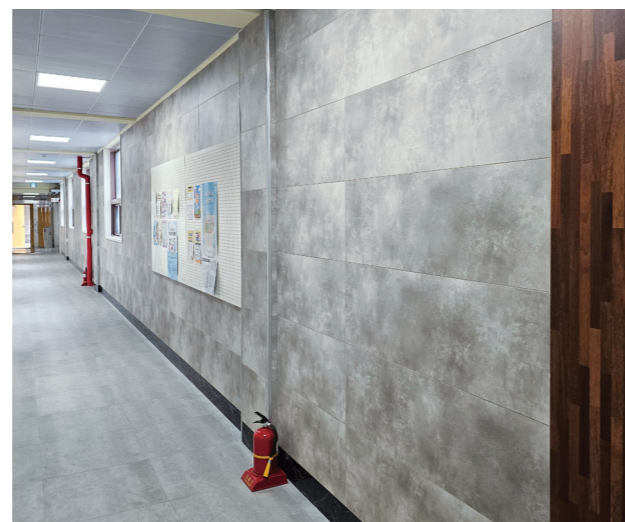

ECO System Panel

실내벽체 마감패널

친환경 원자재를 활용한 기술력과 감각적이고 다양한 디자인은 품격있는 공간으로 만들어 드립니다.

Only Fabricated Panel System Board

■ 시공사진 - 대리석