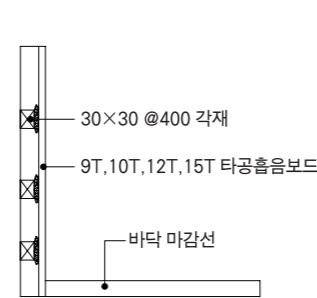

Absorbing Material

타공 흡음보드

친환경 원자재를 활용한 기술력과 감각적이고 다양한 디자인은 품격있는 공간으로 만들어 드립니다.

Only Fabricated Panel System Board

타공 흡음보드

- 사양 : 9T, 10T, 12T, 15T
- 디자인 : 주문 제작
- 적용 : 방송실, 강당, 음악실, 다목적실, 시청각실 등

제품 구조도

시공 방법

- 클립타입

- 몰딩타입

제품 사양

※ 납품장소 하차도

구분	물품식별명	단위	조달단가	환경표지	물품식별번호
흡음용 장식재	eco-LB200	m²	55,000		23065753
	eco-LB300	m²	62,000		23060249
흡음용 마감재	eco-M9T	m²	103,500		25592096
	eco-M10T	m²	120,000		25592097

마감재와 장식재는 같은 타공흡음보드지만 구성물질이 다릅니다.

- 흡음용장식재 (방연) 심재 : MDF, 표면재 : LPM
- 흡음용마감재 (준불연) 심재 : 마그네슘보드, 표면재 : HPM

시공사진