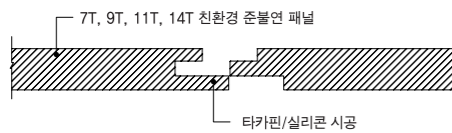

제품 구조도

시공 방법

클립타입

몰딩타입

제품사양

※납품장소 차상도

	물품식별명	규격	단위	조달단가	환경표지	물품식별번호
몰딩타입	eco7TM-C	1220x2440	m ²	104,200		23366992
	eco7TM-G	1220x2440	m ²	95,800		23366993
조립식	ecoM7T-A	1200x2400	m ²	86,200		23091518
	ecoM7T-B	1200x2400	m ²	105,300		23091519
	ecoM7T-M	1200x2400	m ²	96,200		23091573
	eco9TFT-A	1200x2400	m ²	135,000		24987646
	eco9TFT-C	1200x2400	m ²	106,000		24998543
	eco9TFT-M	1200x2400	m ²	98,000		24998553
	eco11TFT-A	400x1200	m ²	91,700		22928019
	eco11TFT-B	400x1200	m ²	103,000		22928021
	eco11TFT-C	400x1200	m ²	108,600		22928022
	eco11TFT-M	400x1200	m ²	99,500		22928020
	eco11TFT-ONE	398x1198	m ²	95,000		23366988
	ecoM14T-M	1200x2400	m ²	101,700		23091575
그래픽 패널	eco7T-BD	1200x2400	m ²	130,000		23461514
	eco7T-MD	1200x2400	m ²	127,000		23461515