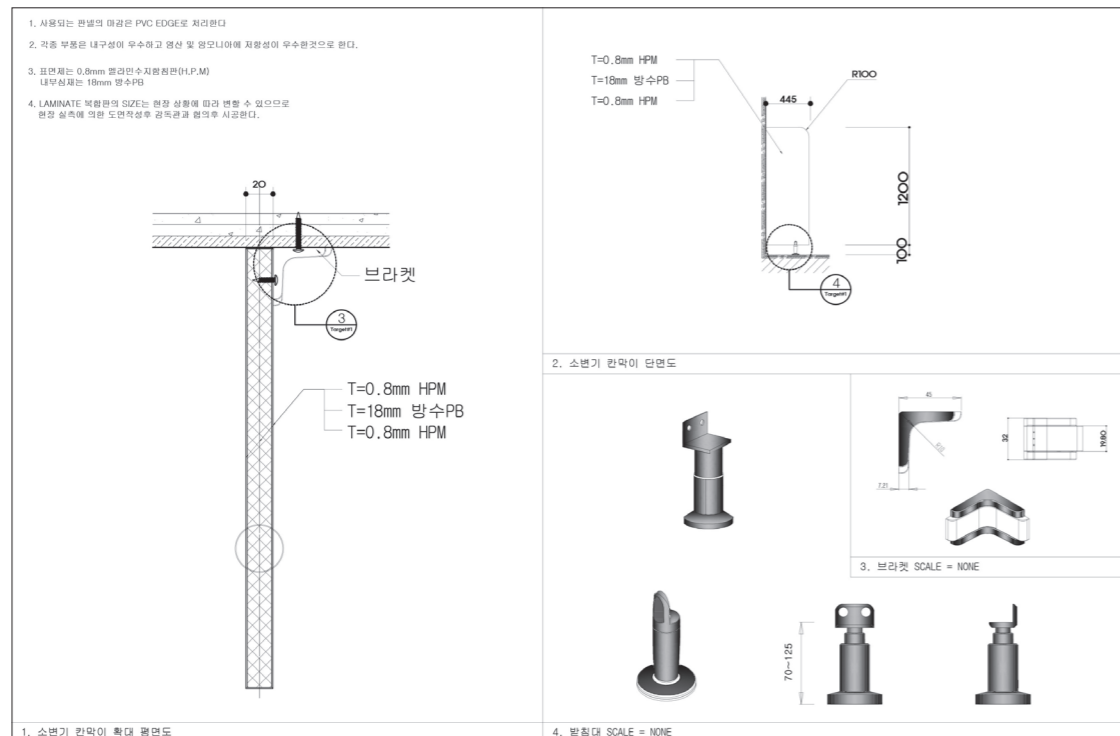

시공사진

제품사양

	물품식별명	규격	단위	조달단가	환경표지	물품식별번호
큐비클	ECO-P200	600×1900×20T	m ²	155,000		23994550
	ECO-M200	600×1900×20T	m ²	161,000		23014849
	ECO-D200	600×1900×20T	m ²	165,000		23994549
	ECO-P300	600×1900×20T	m ²	165,000		25237728
	ECO-D300	600×1900×20T	m ²	175,000		25237727
	ECO-M300	600×1900×20T	m ²	195,000		25130995
접이식도어	ECO-FD100	900×1900×20T	개	545,000		23014850
슬라이딩도어	ECO-SLD200	900×1900×20T	개	590,000		23461409
소변기칸막이	ECO-UH200	450×1200×20T	개	103,500		23457667
	ECO-UH300	450×1200×20T	개	95,000		23929509
세면대하부장	ECO-US100	600×600×20T	m	190,000		23014852