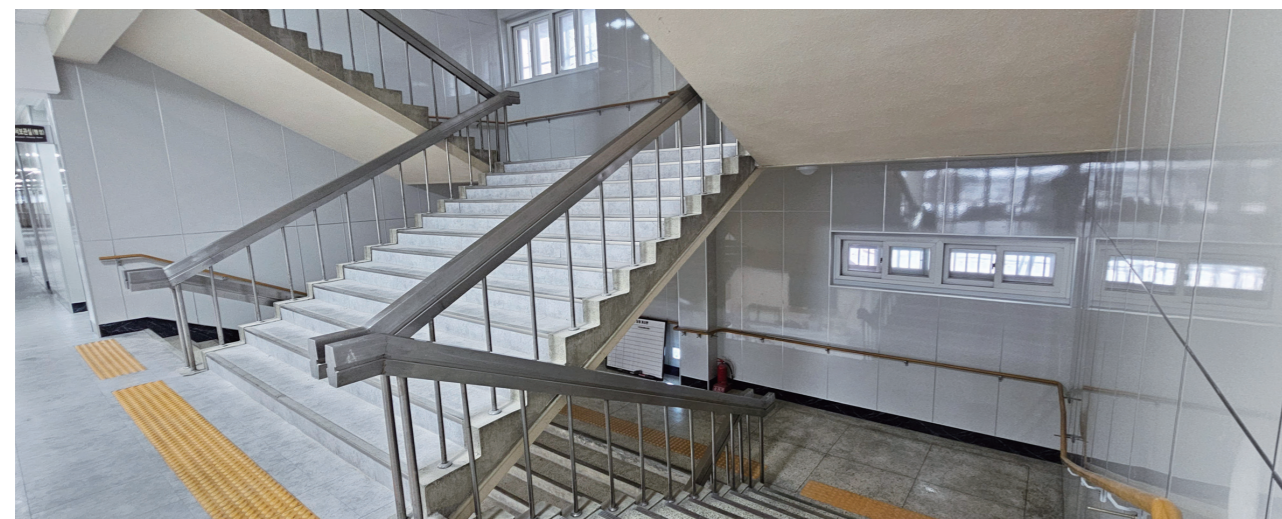

시공사진 - 솔리드

ECO System Panel

실내벽체 마감패널

친환경 원자재를 활용한 기술력과 감각적이고 다양한 디자인은 품격있는 공간으로 만들어 드립니다.

Only Fabricated Panel System Board

■ 시공사진 - 솔리드

■ 시공사진 - 솔리드

ECO System Panel