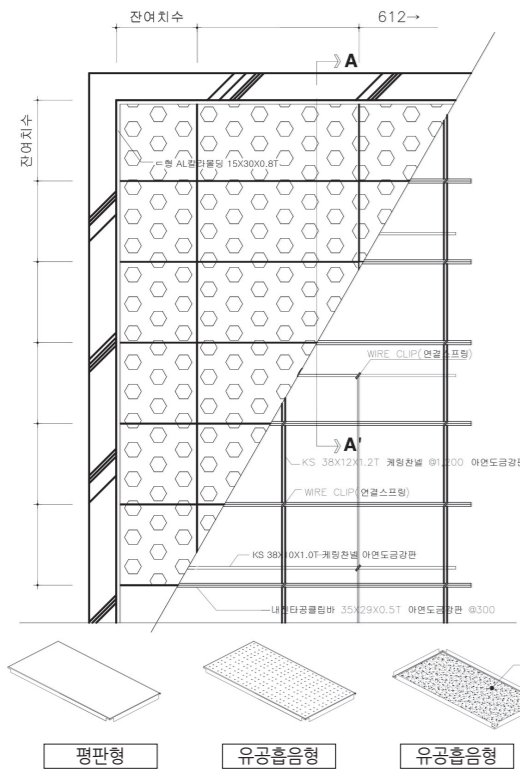

Ceiling Material

천장재

석면 걱정없는 금속(흡음) 천장재

Only Fabricated Panel System Board

■ 천장재 마감상세도

1 ECO PANEL CEILING PLAN