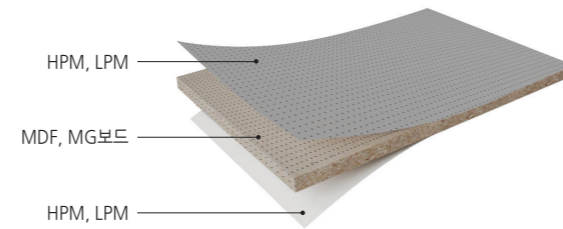

Absorbing Material

타공 흡음보드

친환경 원자재를 활용한 기술력과 감각적이고 다양한 디자인은 품격있는 공간으로 만들어 드립니다.

Only Fabricated Panel System Board

타공 흡음보드

- 사양 : 9T, 10T, 12T, 15T
- 디자인 : 주문 제작
- 적용 : 방송실, 강당, 음악실, 다목적실, 시청각실 등

제품 구조도

시공 방법